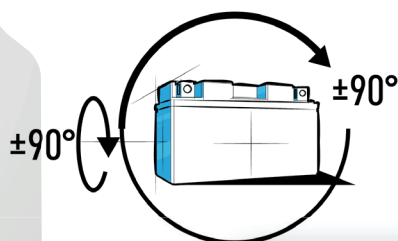

VOLTAGE

12V

CAPACIDAD (20H)

6,3 AH

CAPACIDAD (10H)

6 AH

CCA (EN)

130 A