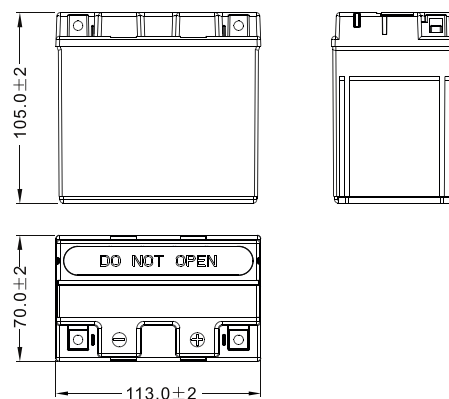

Con gran tolerancia al calor y al frío.

DIMENSIONES Y PESO

Largo (L):	113 mm ±2mm
Ancho (W):	70 mm ±2mm
Alto (H):	105 mm ±2mm
Peso:	2,22 Kg

**TERMINAL (mm)**