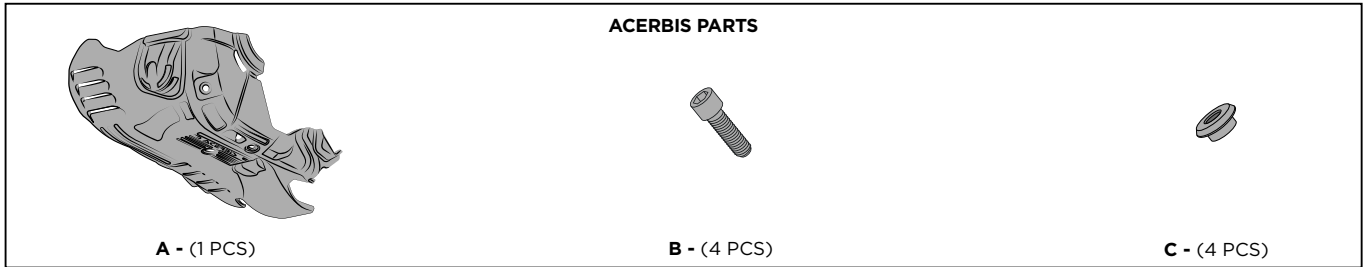

SKID PLATE TÈNERÉ 700

SOTTOMOTORE TÈNERÉ 700

COD. 500008629

Remove the original skid plate by untightening the four screws.
Rimuovere il sottomotore originale togliendo le 4 viti.

Secure the Acerbis skid plate (A) using the provided bushings (B) and screws (C).
Montare il sottomotore Acerbis (A) montandolo tramite boccole (B) e viti (C) in dotazione.